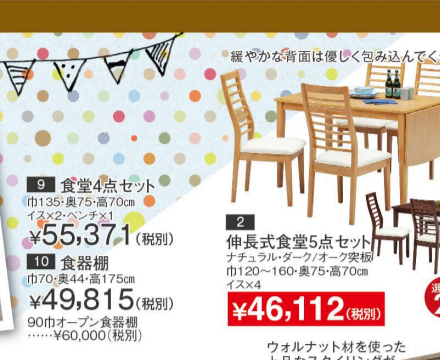

Living

緩やかな背面は優しく包み込んでくれます。

9 食堂4点セット
市135・奥75・高70cm
イスx2・ベンチx1
¥55,371 (税別)

10 食器棚
市70・奥44・高175cm
¥49,815 (税別)
90cmオープン食器棚……………¥60,000 (税別)

2 伸長式食堂5点セット
ナチュラル/ダークオーク/茶
市120・奥160・奥75・高70cm
イスx4
¥46,112 (税別)

ウオルナット材を使った上品なスタイリングが人気!

12 食器棚
市77・奥200・高200cm
¥83,241 (税別)

13 オープン食器棚
市131・奥50・高200cm
¥134,260 (税別)

質感のあるオーク無垢を天板に使用しておりますので、木質感をお楽しみ下さい。

ゆったり座れる幅広なチェア。テーブルも150サイズで広く使えます。チェアはハイキャストPVCを使用し少しレトロ感を出しています。