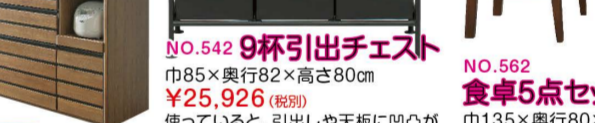

NO.538 シングルベッド
巾97×長さ195×高さ27cm
¥27,686 (税別)

NO.509 90オープン食器棚
巾90×奥行49×高さ199cm
¥69,800 (税別)
コンパクトサイズがちょうどいい。118cmタイプ.....¥79,800 (税別) 90タイプ.....¥69,800 (税別)

NO.520 パーソナルチェア
巾82×奥行85×高さ99×シート高44cm
¥46,112 (税別)
オートマン付きの本革パーソナルチェア。

NO.558 ソファベッド
巾180×奥行78×高さ74cm
¥10,000 (税別)
ボンネルスプリングを使用しています。

NO.539 二段ベッド
巾107×長さ211×高さ156cm
¥36,852 (税別)
分離式なのでシングルベッド2台として使えます。

NO.508 オープン食器棚
巾131×奥行50×高さ200cm
¥134,260 (税別)
食器棚.....¥83,241 (税別)

NO.513 3人掛ソファ
巾177×奥行81×高さ90×シート高38cm
¥32,223 (税別)
肌触りの良いメッシュ調のファブリックを使用。130cm2人掛.....¥27,593 (税別) ヘッドレス.....¥2,315 (税別)

NO.585 食卓5点セット
巾140×奥行80×高さ70cm
¥50,000 (税別)
チェアや脚は丈夫なラバーウッドを使用しています。

NO.566 3人掛電動リクライナー
巾180×奥行94×高さ96×シート高45cm
通常価格 ¥79,900 (税別)
¥59,900 (税別)
無段階で好みの角度に調節できます。

NO.571 シェーズロングソファ
巾220×奥行89-148×高さ94×シート高42cm
通常価格 ¥69,800 (税別)
¥49,900 (税別)
ハイバックでゆったりとくつろげます。

NO.563 ダブルベッド(マット付き)
巾140×長さ206×高さ76.5×床高24cm
¥30,000 (税別)
2杯のボックスタイプの引出し付きです。

NO.544 収納BOX
S:巾34.5×奥行17.5×高さ7cm
¥880 (税別)
どこか懐かしく、使っているうちに、どんな味が出てきそうなアイテムです。

NO.502 食卓5点セット
巾135×奥行80×高さ70cm
¥55,371 (税別)