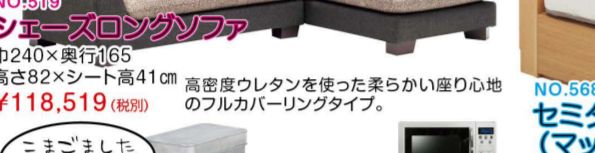

2018 HAPPY NEW YEAR!!

NO.572 3人掛ソファ
巾198×奥行88×高さ91×シート高41cm 通常価格 ¥49,800 (税別)
¥30,000 (税別)
ハイバックで頭は楽々、2シートの間はゆったりくつろげるサイズです。

NO.507 円形食卓5点セット
10mm強化ガラス、スチール
巾100×奥行100×高さ72cm
¥69,260 (税別)
ホワイトを基調にした清潔感のあるスマートダイニングセット。大きすぎないテーブルでカジュアル感を演出。

NO.527 シングルベッドフレーム
巾99×長さ210×高さ81×床高24cm
¥34,900 (税別)
BOX引出で収納に便利です。セミダブル.....¥39,900 (税別) ダブル.....¥44,900 (税別) ワイドダブル.....¥49,900 (税別)

NO.510 105オープン食器棚
巾105×奥行45×高さ185cm
¥36,852 (税別)
上台はモイス付きの安心設計。

NO.569 シングルベッド(マット付き)2台セット
巾98×長さ198×高さ80cm
通常価格 ¥186,372 (税別)
¥120,000 (税別)
マットレスはもちろん、フレームも安心の日本製やハードな安心心地のポケットコイルが強く、そして優しく身体を包み込みます。

NO.522 ローボード
巾150×奥行40×高さ45cm 天然の木の美しさや、無垢材ならではの質感。
¥50,741 (税別)
180cm.....¥60,000 (税別) サイドボード.....¥55,371 (税別)

NO.525 棚付シングルベッドフレーム
巾105×長さ211×高さ82×床高26.5cm
¥24,900 (税別)
ちょっとしたものが置ける棚とコンセントが付いています。

NO.519 シェーズロングソファ
巾240×奥行165×高さ82×シート高41cm 高密度ウレタンを使った柔らかい座り心地のフルカバータイプ。
¥118,519 (税別)

NO.546 ナンバー付収納BOX
巾70×奥行43×高さ13cm
¥880 (税別)
どこか懐かしく、使っているうちに、なんとなく出てきそうなアイテムです。

NO.516 2人掛ソファ
巾132×奥行81×高さ78×シート高44cm
¥27,593 (税別)
パウの女の子が使用するようなコンパクトでおしゃれな感じのソファです。

NO.570 シングルベッド(マット付き)2台セット
巾101×長さ217×高さ73cm
通常価格 ¥216,000 (税別)
¥135,000 (税別)
シーリー独自のポスチャーテックコイルを搭載。腰部の沈み込みを抑えるセンターサポート仕様で安心。フレームは引き出し、ライト付き、引出し付きで使い勝手バツグン!