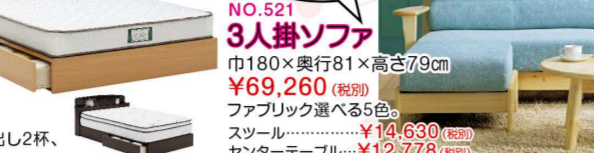

NO.527 シングルベッドフレーム
巾99×長さ210×高さ81×床高24cm
¥34,900 (税別)
BOX引出で収納に便利です。セミダブル.....¥39,900 (税別) ダブル.....¥44,900 (税別) ワイドダブル.....¥49,900 (税別)

NO.510 105オープン食器棚
巾105×奥行45×高さ185cm
¥36,852 (税別)
上台はモイス付きの安心設計。

NO.569 シングルベッド(マット付き)2台セット
巾98×長さ198×高さ80cm
通常価格 ¥186,372 (税別)
¥120,000 (税別)
マットレスはもちろん、フレームも安心の日本製やハードな安心心地のポケットコイルが強く、そして優しく身体を包み込みます。

NO.522 ローボード
巾150×奥行40×高さ45cm 天然の木の美しさや、無垢材ならではの質感。
¥50,741 (税別)
180cm.....¥60,000 (税別) サイドボード.....¥55,371 (税別)

NO.525 棚付シングルベッドフレーム
巾105×長さ211×高さ82×床高26.5cm
¥24,900 (税別)
ちょっとしたものが置ける棚とコンセントが付いています。

NO.519 シェーズロングソファ
巾240×奥行165×高さ82×シート高41cm 高密度ウレタンを使った柔らかい座り心地のフルカバータイプ。
¥118,519 (税別)

NO.546 ナンバー付収納BOX
巾70×奥行43×高さ13cm
¥880 (税別)
どこか懐かしく、使っているうちに、なんとなく出てきそうなアイテムです。

NO.516 2人掛ソファ
巾132×奥行81×高さ78×シート高44cm
¥27,593 (税別)
パウの女の子が使用するようなコンパクトでおしゃれな感じのソファです。

NO.570 シングルベッド(マット付き)2台セット
巾101×長さ217×高さ73cm
通常価格 ¥216,000 (税別)
¥135,000 (税別)
シーリー独自のポスチャーテックコイルを搭載。腰部の沈み込みを抑えるセンターサポート仕様で安心。フレームは引き出し、ライト付き、引出し付きで使い勝手バツグン!

NO.515 2人掛ソファ
巾145×奥行98×高さ95×シート高40cm
¥32,223 (税別)
座り心地を重視したポケットコイル仕様。194cm3人掛.....¥41,482 (税別)

NO.568 セミダブルベッド(マット付き)
フレーム:巾121×長さ212×高さ94×床高24cm
マットレス:巾120×長さ195×高さ17cm
通常価格 ¥69,800 (税別)
¥29,900 (税別)